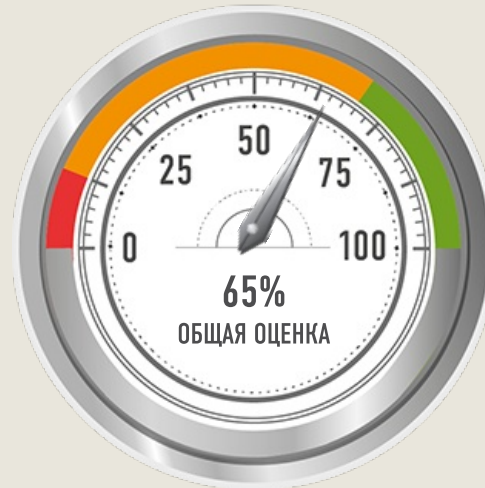

Лукин
Василий Николаевич

Должность..... Слесарь-ремонтник 6 разряда
Предприятие..... ТехноНИКОЛЬ
Местоположение..... Юрга

МИ

ХАРАКТЕРИСТИКИ ЛИЧНОСТИ

1,0 1,5 2,0 2,5 3,0 3,5 4,0 4,5 5,0

Внутренний локус
контроля

2.5

Соблюдение всех
правил

3.5

Интроверсия и
осторожность

2.5

Сознательность

5.0

Спокойствие и
стабильность