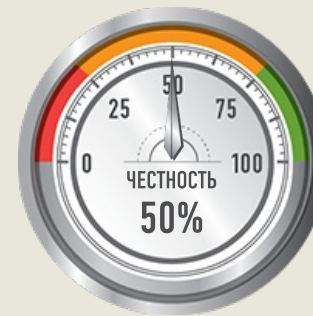

Васильев  
Михаил Михайлович

Должность..... Электромонтер по ремонту  
электрооборудования  
Предприятие..... ТехноНИКОЛЬ  
Местоположение..... Серпухов

МИ

ХАРАКТЕРИСТИКИ ЛИЧНОСТИ

1,0 1,5 2,0 2,5 3,0 3,5 4,0 4,5 5,0

Внутренний locus  
контроля

4.5

Соблюдение всех  
правил

4.5

Интроверсия и  
осторожность

4.0

Сознательность

5.0